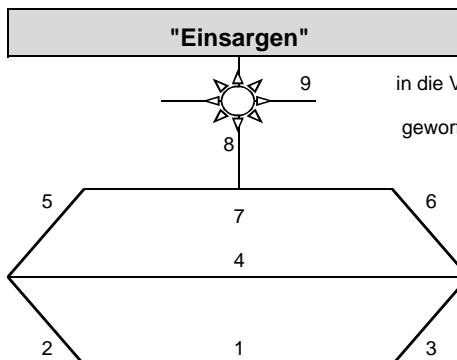

wird zuletzt eingereicht

Ermittlung der Reihenfolge bei gleicher Punktzahl

* bei gleicher Punktzahl, zählt mehr, wer weniger Würfe hat

* bei gleicher Wurfzahl, zählt mehr, wer eine höhere Zahl in den Würfeln hat

* die gleiche Reihenfolge gilt auch für mehrere,

die die gleiche Punktzahl über die 21 gekegelt haben

Bande und Null zählen als Null

"Black Jack" max. 6 Schuss					
Best: 9/9/3 / Rekord 9/9/3			⇒ Pädli 09.04.2013		
			⇒ Vahan 27.05.2014		
			⇒ Pömpi 06.02.2018		
Min. Rekord 4/5/5/9			⇒ Alessio 11.09.2012		

C) Diagonal aufschreiben

Max. 144 / Rekord 127	⇒ Miga 07.03.2006
Min. Rekord 37	⇒ TomB 25.02.1997

7 Schüsse "Domino"			

D) Zahlen müssen aufsteigend platziert sein

Wurf kann im Feld gewählt werden

kleinere Zahl wird nach links eingetragen

grössere Zahl wird nach rechts eingetragen

gleiche Zahl gibt ein Streichresultat

bei Babeli und Kranz darf man wählen

hat es kein Platz mehr, gibt es ein Streichresultat

7 Schüsse "Lotto"						
Max. 42 / Rekord 42			⇒ Pädli 19.03.2019			
Min. Rekord 16			⇒ Leni 05.0.2020			

E) Rangliste wird durch Los entschieden.

Jeder Kegler macht pro Runde einen Wurf

mehr Holz zu werfen als Vorder- und Hintermann. Wer weniger

der in Sargform aufgezeichnet wird. Nach 9 Strichen

und der betreffende Spieler scheidet aus ! Kegeln zwei

so bekommt der nächste der weniger kegelt 2 Striche,

gleichspielenden Kegler je einen Strich wenn der nächste

ein Spieler aus, dann muß der Hintermann gegen den Wurf des

in die Vollen. Ziel ist es,

geworfen hat bekommt einen Strich,

ist der Sarg komplett,

Spieler gleich,

oder die zwei

höher kegelt. Scheidet

Vordermanns kegeln

Rekord:

3 Striche

⇒ Alessio 23.01.2019